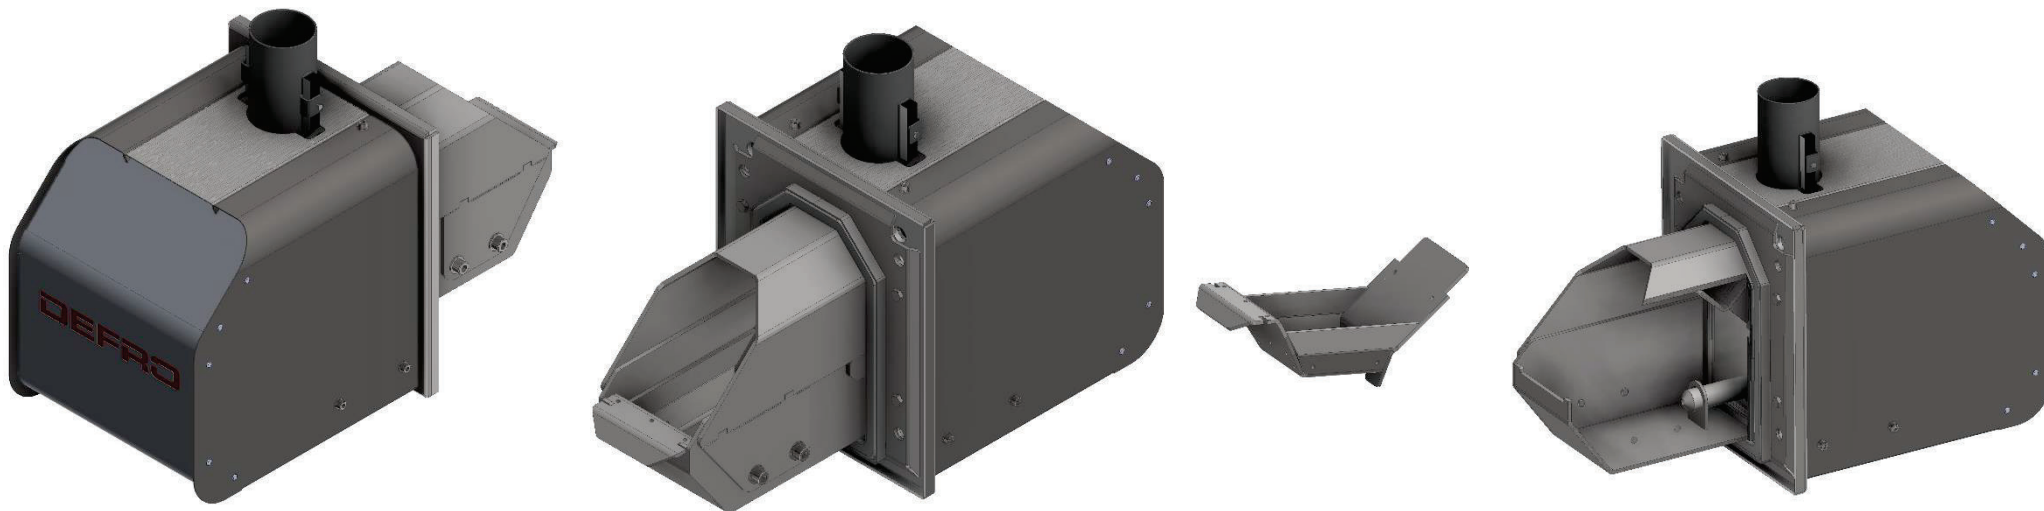

Automātiskie apkures katli ar kurināmā padevēju bioPELL

ir iespējams pasūtīt katla versiju, aprīkotu ar automātisku attīrīšanas un pelnu savākšanas sistēmu.

DEFRO DUO EKOPELL / NZ

DEFRO KOMPAKT EKOPELL / NZ

SIGMA EKOPELL

DEFRO[®]
heating technology

WWW.DEFRO.PTM.LV

Zasulauka iela 18a, Rīga

+371 28651353

**Kurināmā
padevējs
bioPELL**

- Jauns uzlabots dizains
- Jauns keramiskais japāņu ražojuma aizdedzes elements ar 300 W jaudu
- Vieglāka kurtuves ārdurē montāža un demontāža
- Granulu iestrēgšanas sensors