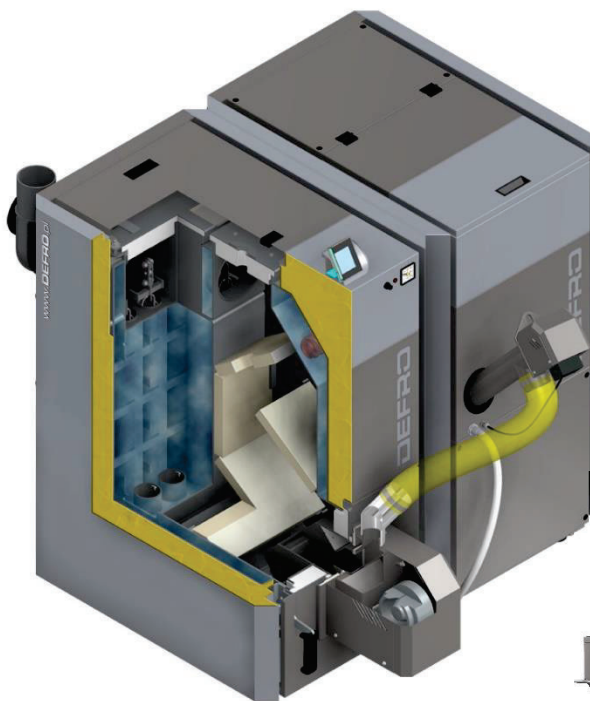

Automātiskie apkures katli ar kurināmā padevēju bioPELL

ir iespējams pasūtīt katla versiju, aprīkotu ar automātisku attīrīšanas un pelnu savākšanas sistēmu.

DEFRO DUO EKOPELL / NZ

DEFRO KOMPAKT EKOPELL / NZ

SIGMA EKOPELL

DEFRO[®]
heating technology

WWW.DEFRO.PTM.LV

Zasulauka iela 18a, Rīga

+371 28651353

**Kurināmā
padevējs
bioPELL**

- Jauns uzlabots dizains
- Jauns keramiskais japāņu ražojuma aizdedzes elements ar 300 W jaudu
- Vieglāka kurtuves ārdurē montāža un demontāža
- Granulu iestrēgšanas sensors