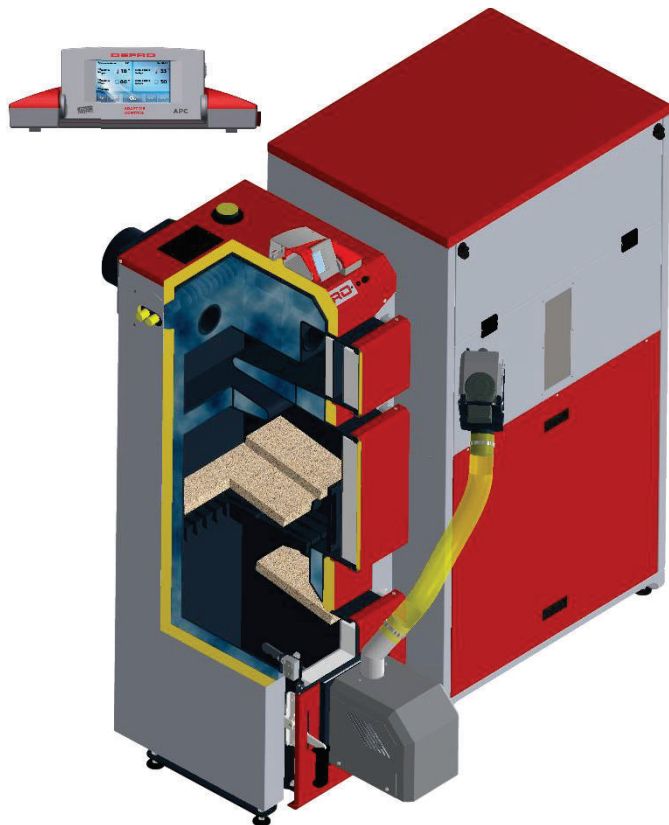

Automātiskie apkures katli ar kurināmā padevēju bioPELL

ir iespējams pasūtīt katla versiju, aprīkotu ar automātisku attīrīšanas un pelnu savākšanas sistēmu.

DEFRO DUO EKOPELL / NZ

DEFRO KOMPAKT EKOPELL / NZ

SIGMA EKOPELL

DEFRO[®]
heating technology

WWW.DEFRO.PTM.LV

Zasulauka iela 18a, Rīga

+371 28651353

**Kurināmā
padevējs
bioPELL**

- Jauns uzlabots dizains
- Jauns keramiskais japāņu ražojuma aizdedzes elements ar 300 W jaudu
- Vieglāka kurtuves ārdurē montāža un demontāža
- Granulu iestrēgšanas sensors