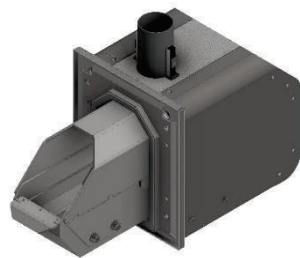

Automātiskie apkures katli ar kurināmā padevēju bioPELL

ir iespējams pasūtīt katla versiju, aprīkotu ar automātisku attīrīšanas un pelnu savākšanas sistēmu.

DEFRO DUO EKOPELL / NZ

DEFRO KOMPAKT EKOPELL / NZ

SIGMA EKOPELL

DEFRO[®]
heating technology

WWW.DEFRO.PTM.LV

Zasulauka iela 18a, Rīga

+371 28651353

**Kurināmā
padevējs
bioPELL**

- Jauns uzlabots dizains
- Jauns keramiskais japāņu ražojuma aizdedzes elements ar 300 W jaudu
- Vieglāka kurtuves ārdurē montāža un demontāža
- Granulu iestrēgšanas sensors