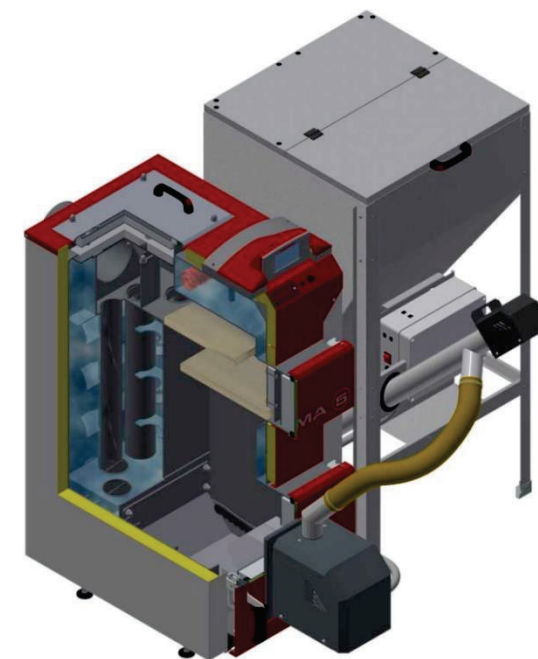

Automātiskie apkures katli ar kurināmā padevēju bioPELL

ir iespējams pasūtīt katla versiju, aprīkotu ar automātisku attīrīšanas un pelnu savākšanas sistēmu.

DEFRO DUO EKOPELL / NZ

DEFRO KOMPAKT EKOPELL / NZ

SIGMA EKOPELL

DEFRO[®]
heating technology

WWW.DEFRO.PTM.LV

Zasulauka iela 18a, Rīga

+371 28651353

**Kurināmā
padevējs
bioPELL**

- Jauns uzlabots dizains
- Jauns keramiskais japāņu ražojuma aizdedzes elements ar 300 W jaudu
- Vieglāka kurtuves ārdurē montāža un demontāža
- Granulu iestrēgšanas sensors