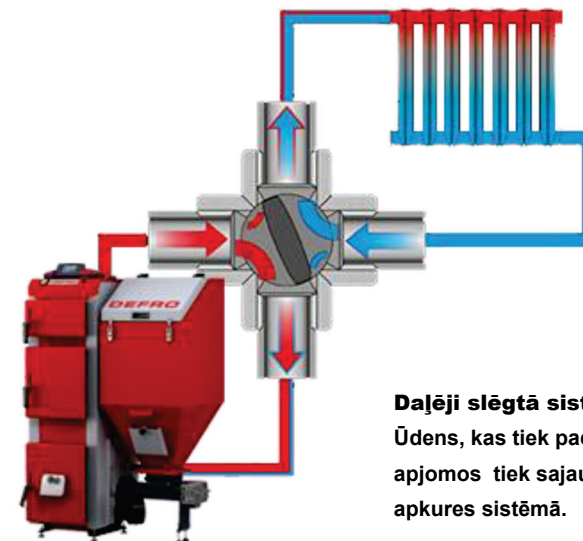

**Kur ir ieteicams veikt
četrpaitas vārsta
montāžu**

Slēgtā sistēma

Ūdens, kas tiek padots no katla,
netiek sajaukts kopā ar ūdeni
apkures sistēmā.

Daļēji slēgtā sistēma

Ūdens, kas tiek padots no katla, nelielos
apjomos tiek sajaukts kopā ar ūdeni
apkures sistēmā.

Daļēji atvērta sistēma

Ūdens, kas tiek padots no katla,
tiek sajaukts kopā ar ūdeni
apkures sistēmā.

Atvērta sistēma

Ūdens, kas tiek padots no katla, netiek
sajaukts ar no apkures sistēmas
atpakaļplūstošu ūdeni.