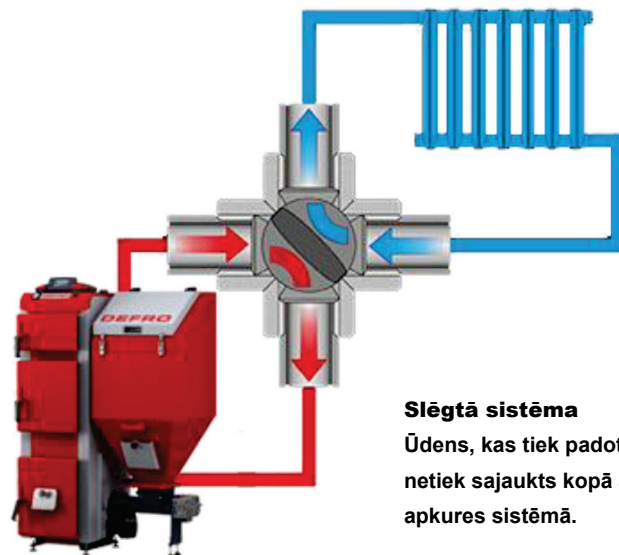

**Kur ir ieteicams veikt
četrpaitas vārsta
montāžu**

Slēgtā sistēma

Ūdens, kas tiek padots no katla,
netiek sajaukts kopā ar ūdeni
apkures sistēmā.

Daļēji slēgtā sistēma

Ūdens, kas tiek padots no katla, nelielos
apjomos tiek sajaukts kopā ar ūdeni
apkures sistēmā.

Daļēji atvērta sistēma

Ūdens, kas tiek padots no katla,
tiek sajaukts kopā ar ūdeni
apkures sistēmā.

Atvērta sistēma

Ūdens, kas tiek padots no katla, netiek
sajaukts ar no apkures sistēmas
atpakaļplūstošu ūdeni.