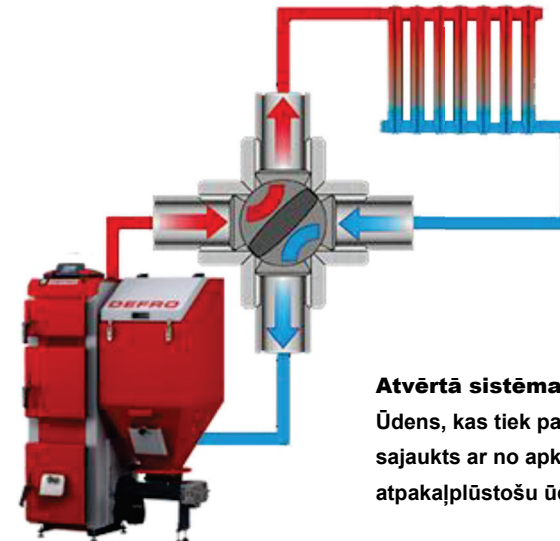

**Kur ir ieteicams veikt
četrpaitas vārsta
montāžu**

Slēgtā sistēma

Ūdens, kas tiek padots no katla,
netiek sajaukts kopā ar ūdeni
apkures sistēmā.

Daļēji slēgtā sistēma

Ūdens, kas tiek padots no katla, nelielos
apjomos tiek sajaukts kopā ar ūdeni
apkures sistēmā.

Daļēji atvērta sistēma

Ūdens, kas tiek padots no katla,
tiek sajaukts kopā ar ūdeni
apkures sistēmā.

Atvērta sistēma

Ūdens, kas tiek padots no katla, netiek
sajaukts ar no apkures sistēmas
atpakaļplūstošu ūdeni.