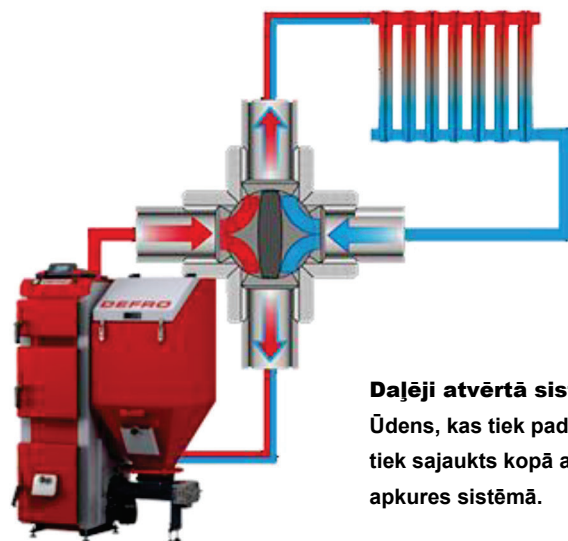

**Kur ir ieteicams veikt
četrpaitas vārsta
montāžu**

Slēgtā sistēma

Ūdens, kas tiek padots no katla,
netiek sajaukts kopā ar ūdeni
apkures sistēmā.

Daļēji slēgtā sistēma

Ūdens, kas tiek padots no katla, nelielos
apjomos tiek sajaukts kopā ar ūdeni
apkures sistēmā.

Daļēji atvērta sistēma

Ūdens, kas tiek padots no katla,
tiek sajaukts kopā ar ūdeni
apkures sistēmā.

Atvērta sistēma

Ūdens, kas tiek padots no katla, netiek
sajaukts ar no apkures sistēmas
atpakaļplūstošu ūdeni.